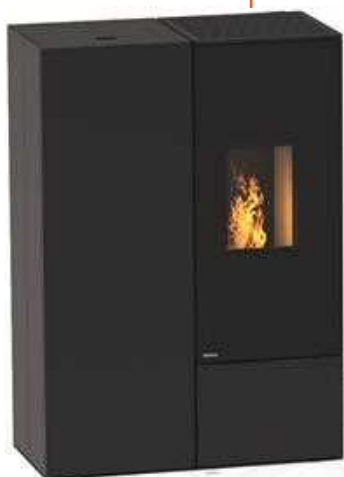

PRVKY NA PRIDANIE

+ INDIVIDUALITA

PRVKOV

Rôzne komponenty môžu byť hravo a variabilne navrhnuté z hľadiska materiálu a farby - perfektne zladené s vaším osobným štýlom bývania.

Kryt je len jedným z mnohých možností