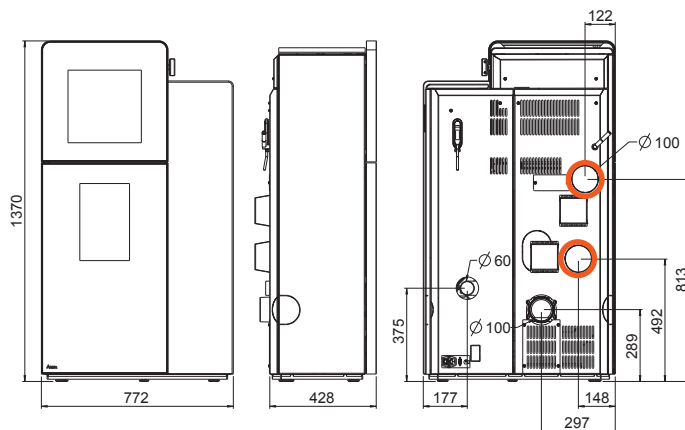

RIKA Voice

MULTIAIR

Izbový snímač

Rozmery, hmotnosť a pripojenie

Hmotnosť

Hmotnosť bez obkladu	[kg]	~215
Hmotnosť s kameňmi	[kg]	~255

Rozmery

výška	[mm]	1370
šírka	[mm]	772
hĺbka	[mm]	428
rozmer ohn.komory [ŠxVxH]	[mm]	200x540x250

Pripojenie dymovodu

Priemer dymovodu	[mm]	100
Výška pripojenia s originál uhlovou rúrou	[mm]	
Celková hĺbka pripojenia s originál uhlovou rúrou	[mm]	
Vzdialenosť k zadnej stene s pripojením originál uhlovou rúrou	[mm]	
Vzdialenosť od zadnej steny po stred dymovodu	[mm]	
Bočná vzdialenosť vrchného pripojenia	[mm]	
Výška zadného pripojenia	[mm]	289
Bočná vzdialenosť zadného pripojenia	[mm]	297

Rúra

výška	[mm]	300
šírka	[mm]	330
hĺbka	[mm]	360

Bezpečnostné vzdialenosti (minimálne vzdialenosti)

POZN

- k nehorľavým predmetom
a > 40 cm b > 10 cm
- k horľavým predmetom a železobetónovým nosným stenám
a > 80 cm b > 10 cm