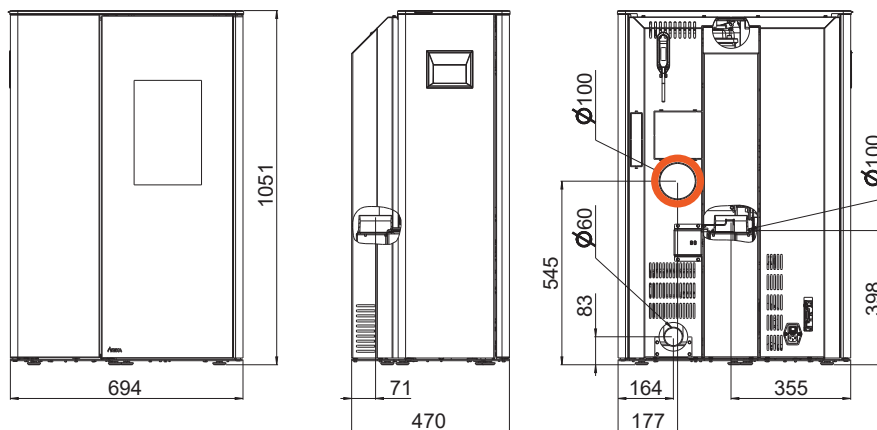

RIKA FIRENET

RIKA VOICE

MULTIAIR

Izbový snímač

Rozmery, hmotnosť a pripojenie

Hmotnosť

Hmotnosť bez obkladu	[kg]	~150
Hmotnosť s oceľovým plášťom	[kg]	~155
Hmotnosť s kameňmi	[kg]	~180

Rozmery

výška	[mm]	1051
šírka	[mm]	694
hĺbka	[mm]	470
rozmer ohn.komory [ŠxVxH]	[mm]	200x490x260

Pripojenie dymovodu

Priemer dymovodu	[mm]	100
Výška pripojovacej príruby	[mm]	398
Bočná vzdialenosť zadného pripojenia	[mm]	-
Vzdialenosť k zadnej stene s pripojením originál uhlovou rúrou	[mm]	-
Vrchné pripojenie - vzdialenosť od zadnej steny	[mm]	71
Vrchné pripojenie - bočná vzdialenosť	[mm]	355
Výška zadného pripojenia	[mm]	-
Bočná vzdialenosť zadného pripojenia	[mm]	-